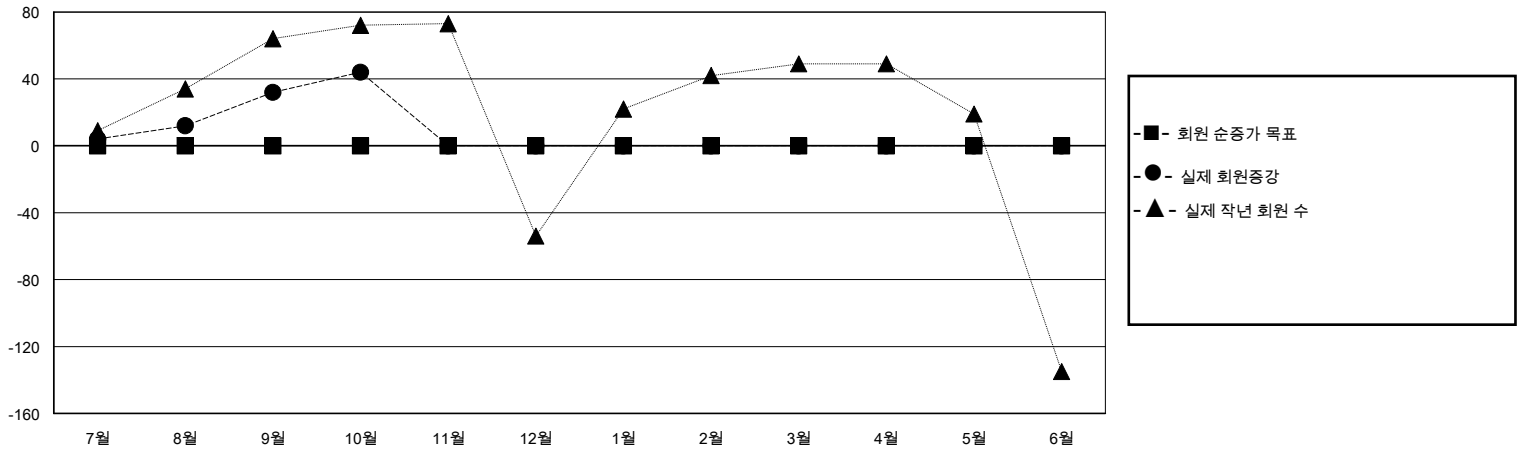

# MONTHLY MEMBERSHIP PROGRESS REPORT

District 354 A

Results as of: 10/31/2024

GMT:

장소 REPUBLIC OF KOREA

헌장지역 GMT

클럽				회원 1인당			
결과- 2024-2025				결과- 2024-2025			
사분기	신생클럽 목표	신생클럽	해산된 클럽	사분기	회원 순증가 목표	실제 회원증강	실제 퇴회 회원 수(전출입 포함)
7월/8월/9월	0	0	0	7월/8월/9월	0	93	55
10월/11월/12월	0	0	0	10월/11월/12월	0	23	10
1월/2월/3월	0	0	0	1월/2월/3월	0	0	0
4월/5월/6월	0	0	0	4월/5월/6월	0	0	0

목표 및 누적 신생클럽 수

목표 및 누적 회원수

해산된 클럽: 0	1명 이상의 신입회원을 등록한 29 CLUBS OF 75	<b>성별 분포</b>
		남성 1,227 (62.54%)
		여성 735 (37.46%)
<b>퇴회회원</b>	<a href="#">누적 회원 데이터를 확인하시려면 여기에 클릭하십시오.</a>	가족 단위 회원 총수 0
작고 1		회비 절반을 지불하는 가족회원 0
클럽해산 0		
기타 64		
합계 65		