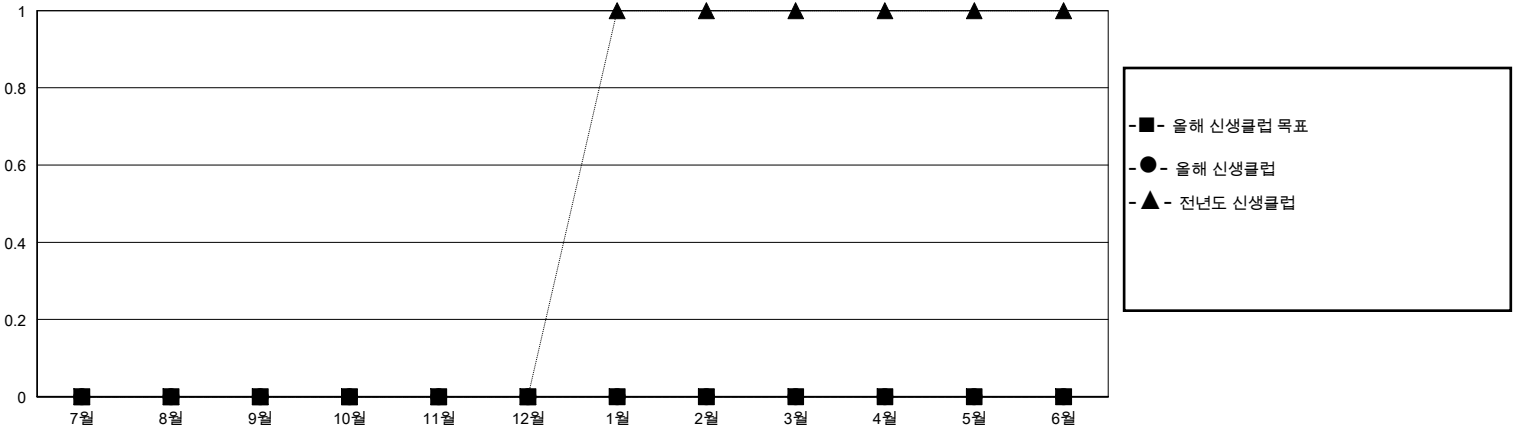

# MONTHLY MEMBERSHIP PROGRESS REPORT

District 354 A

Results as of: 10/31/2024

GMT:

장소 REPUBLIC OF KOREA

헌장지역 GMT

클럽				회원 1인당			
결과- 2024-2025				결과- 2024-2025			
사분기	신생클럽 목표	신생클럽	해산된 클럽	사분기	회원 순증가 목표	실제 회원증강	실제 퇴회 회원 수(전출입 포함)
7월/8월/9월	0	0	0	7월/8월/9월	0	93	55
10월/11월/12월	0	0	0	10월/11월/12월	0	23	10
1월/2월/3월	0	0	0	1월/2월/3월	0	0	0
4월/5월/6월	0	0	0	4월/5월/6월	0	0	0

목표 및 누적 신생클럽 수

목표 및 누적 회원수

해산된 클럽: 0	1명 이상의 신입회원을 등록한 29 CLUBS OF 75	<b>성별 분포</b>
		남성 1,227 (62.54%)
		여성 735 (37.46%)
<b>퇴회회원</b>	<a href="#">누적 회원 데이터를 확인하시려면 여기에 클릭하십시오.</a>	가족 단위 회원 총수 0
작고 1		회비 절반을 지불하는 가족회원 0
클럽해산 0		
기타 64		
합계 65		